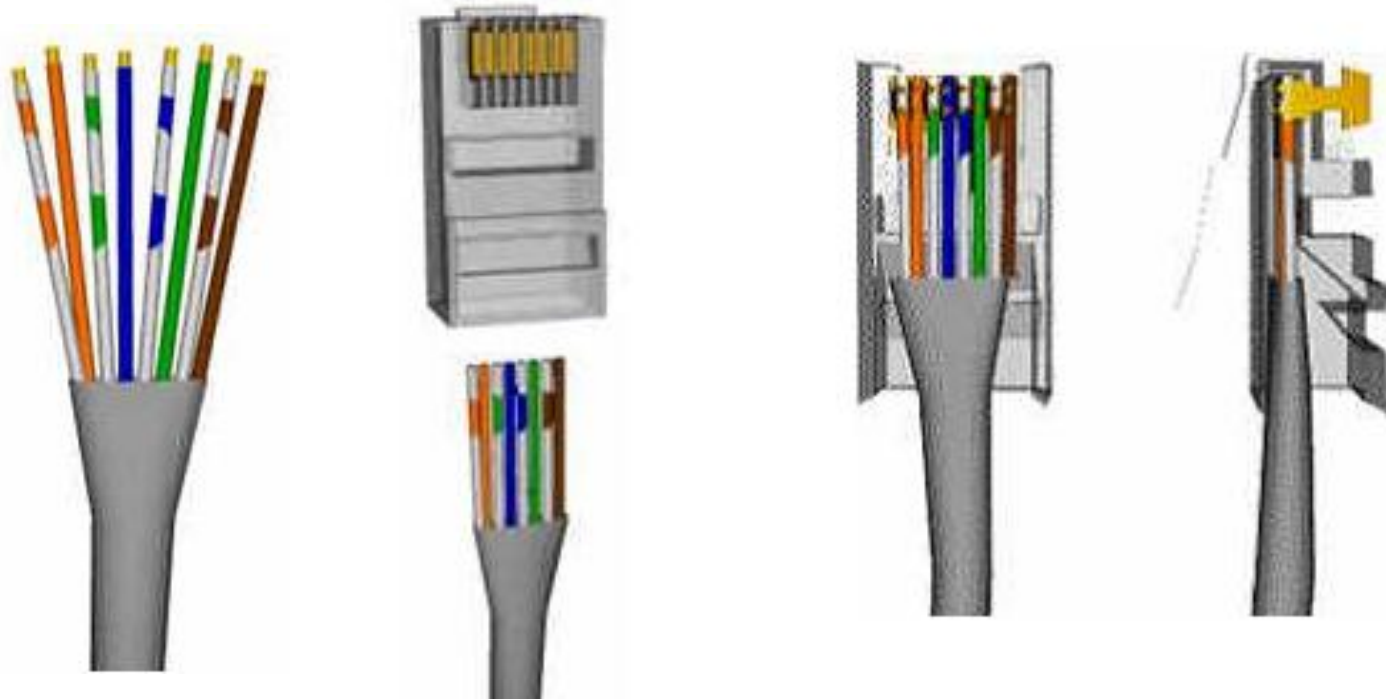

Jaringan Komputer Sederhana

Media Kabel UTP dan STP

Media Kabel UTP dan STP

Media Kabel UTP dan STP

Hub dan Switch

Adalah perangkat jaringan komputer yang berfungsi untuk menyatukan kabel-kabel network dari tiap-tiap workstation server atau perangkat lain.