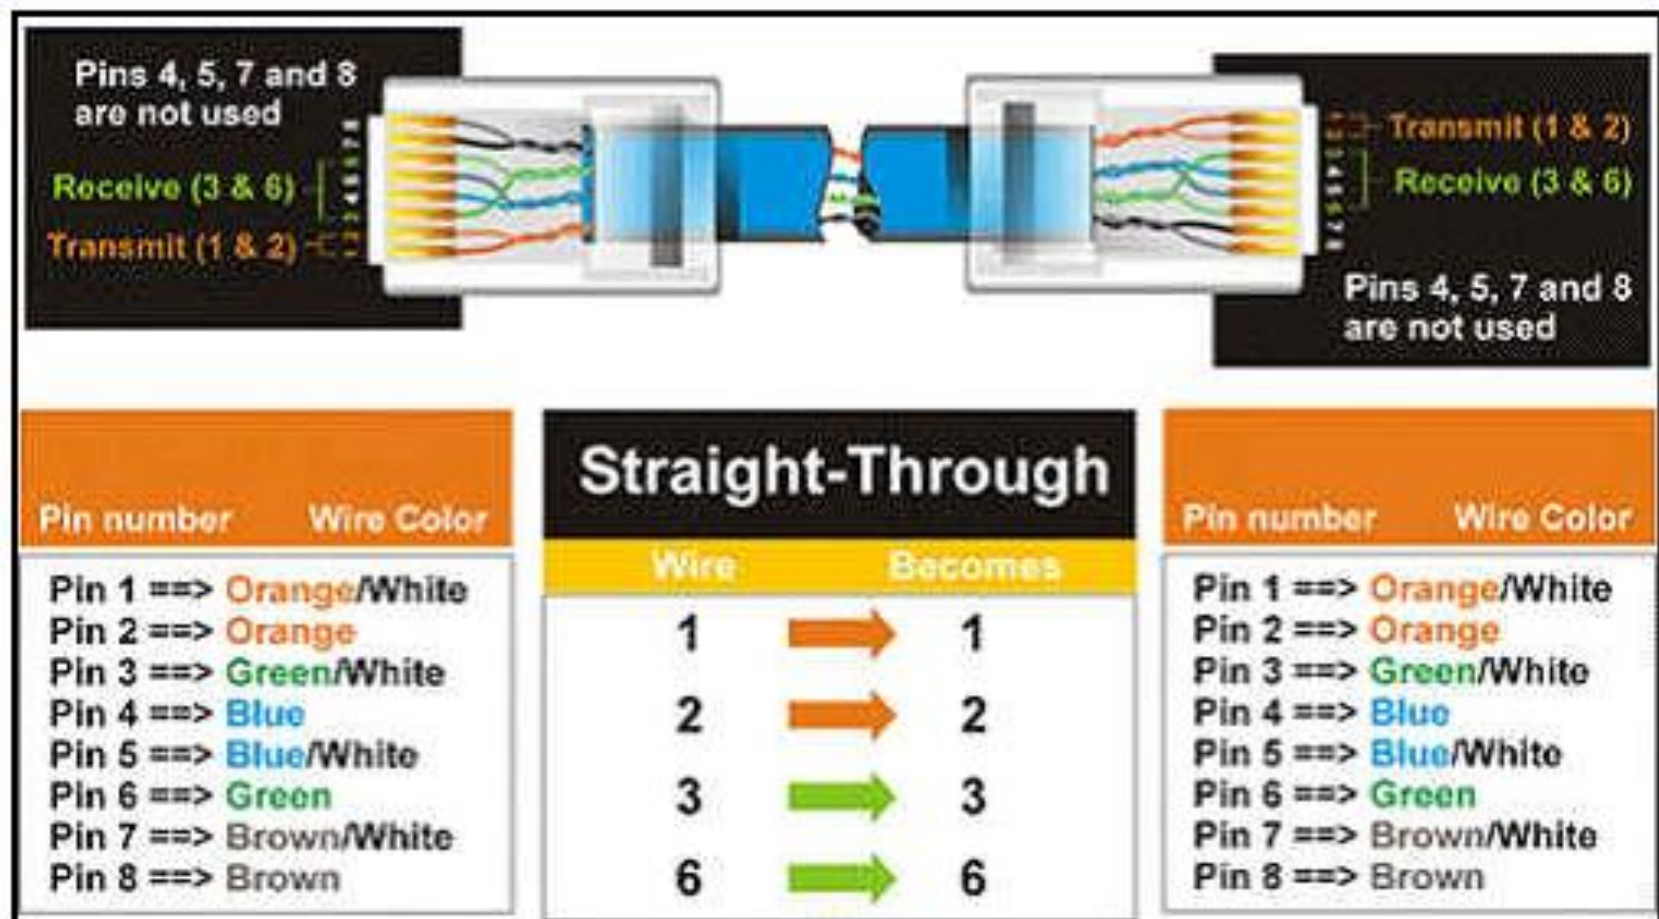

Jaringan Komputer Sederhana

Media Kabel UTP dan STP

Media Kabel UTP dan STP

Media Kabel UTP dan STP

Hub dan Switch

Adalah perangkat jaringan komputer yang berfungsi untuk menyatukan kabel-kabel network dari tiap-tiap workstation server atau perangkat lain.