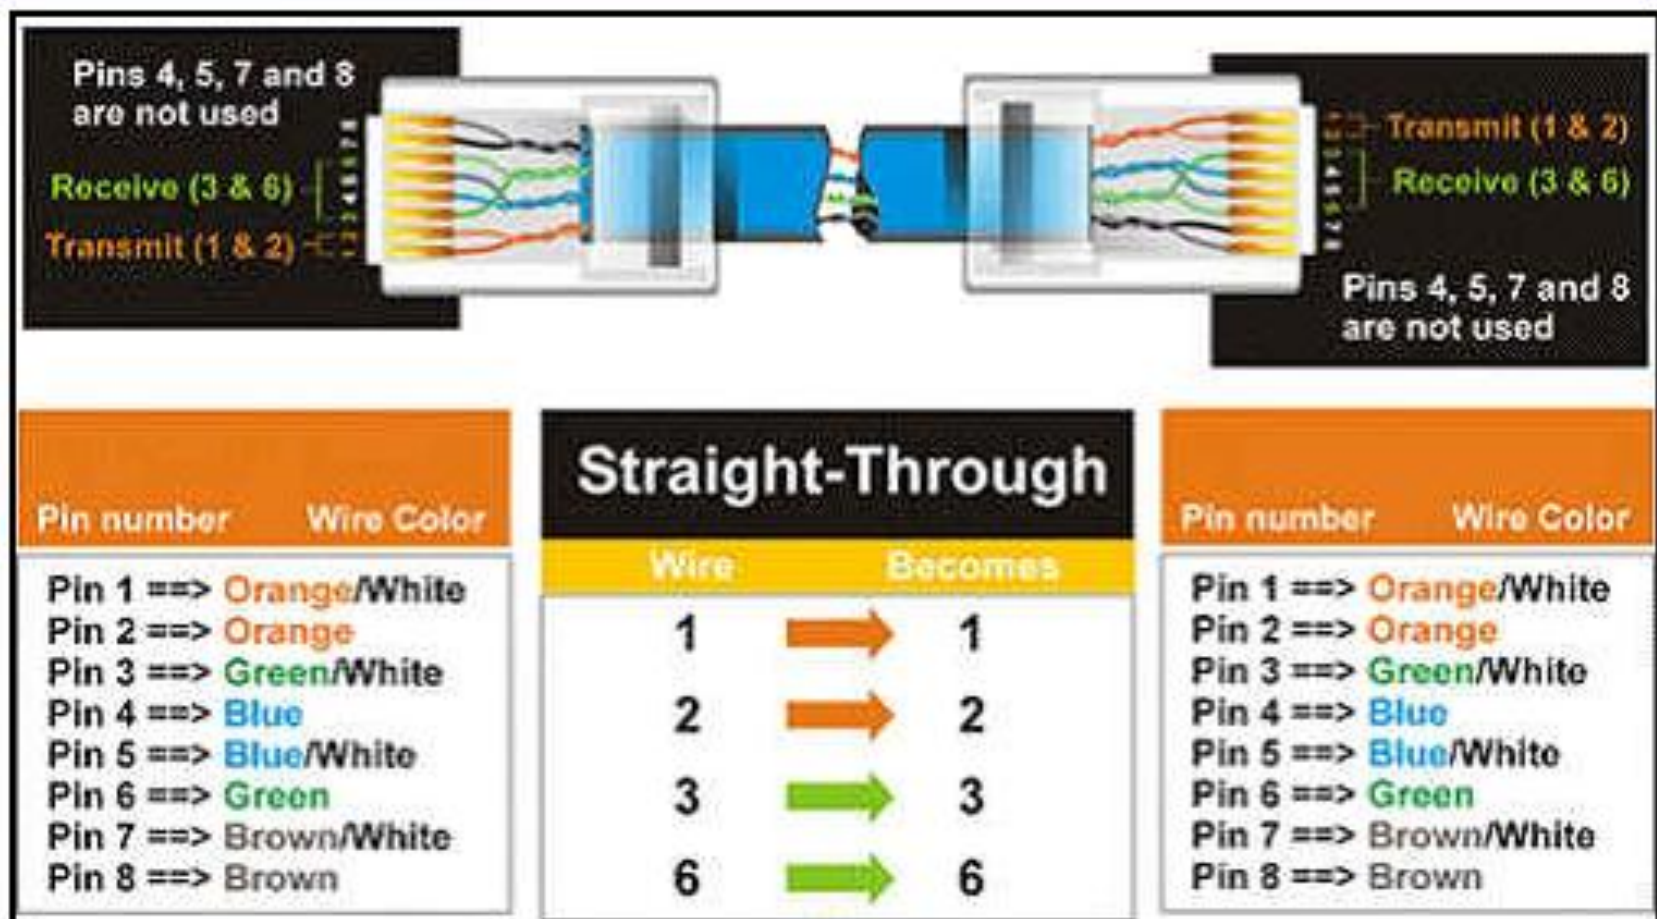

Jaringan Komputer Sederhana

Media Kabel UTP dan STP

Media Kabel UTP dan STP

Media Kabel UTP dan STP

Hub dan Switch

Adalah perangkat jaringan komputer yang berfungsi untuk menyatukan kabel-kabel network dari tiap-tiap workstation server atau perangkat lain.