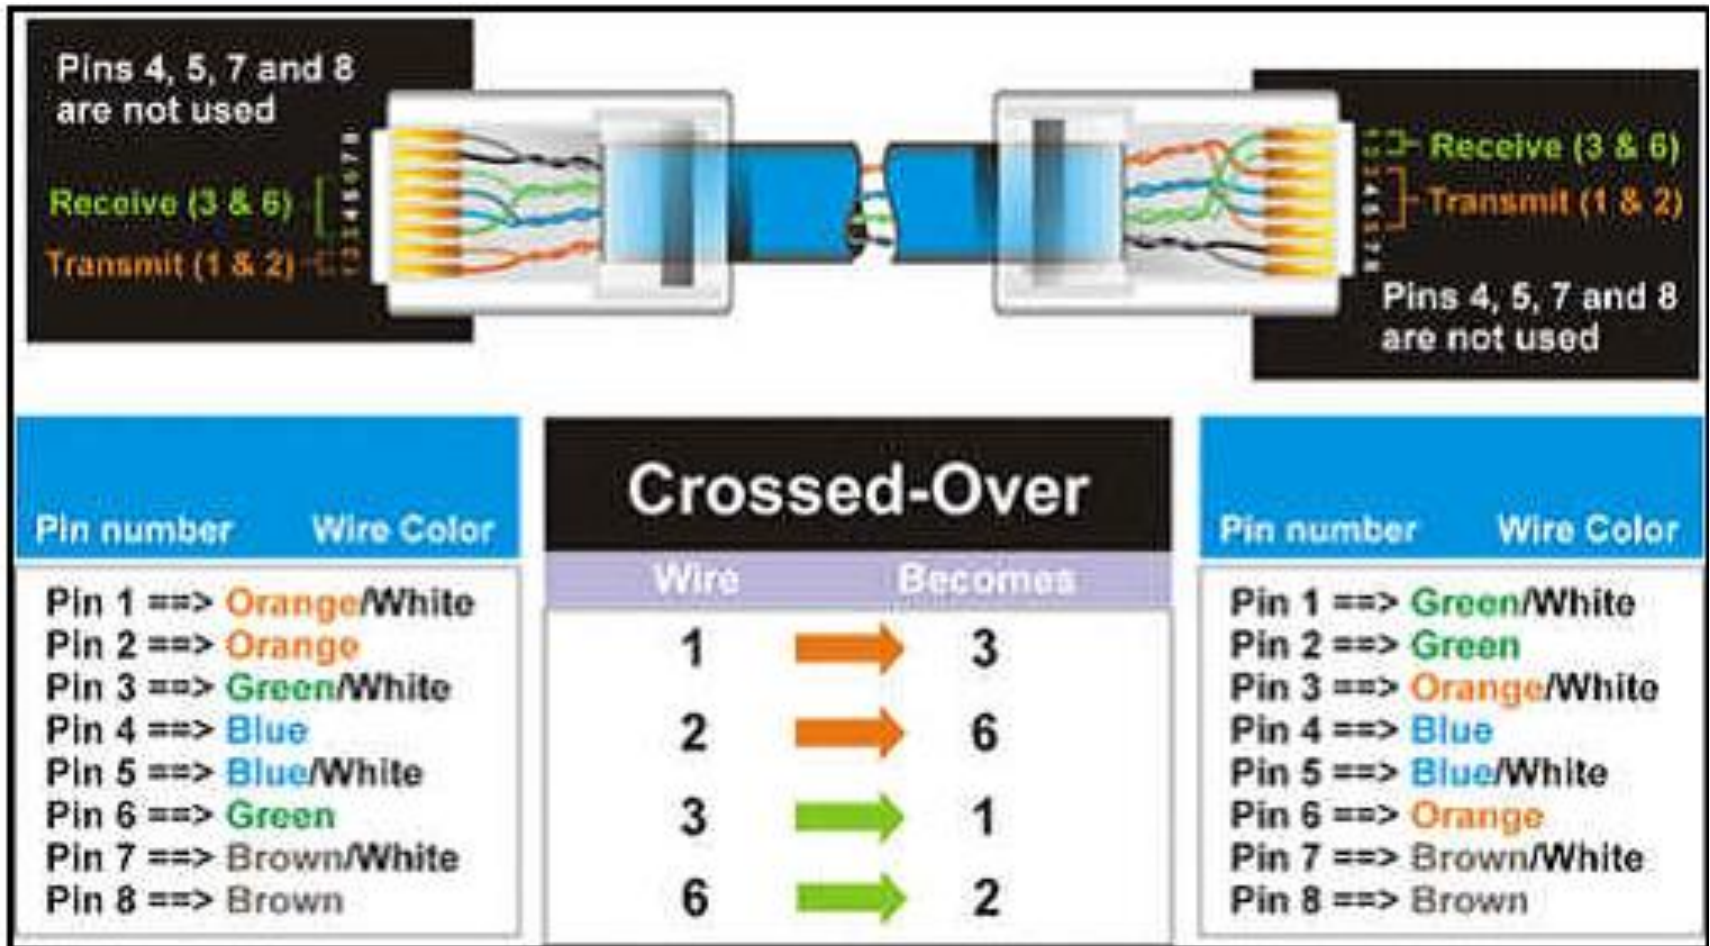

Jaringan Komputer Sederhana

Media Kabel UTP dan STP

Media Kabel UTP dan STP

Media Kabel UTP dan STP

Hub dan Switch

Adalah perangkat jaringan komputer yang berfungsi untuk menyatukan kabel-kabel network dari tiap-tiap workstation server atau perangkat lain.