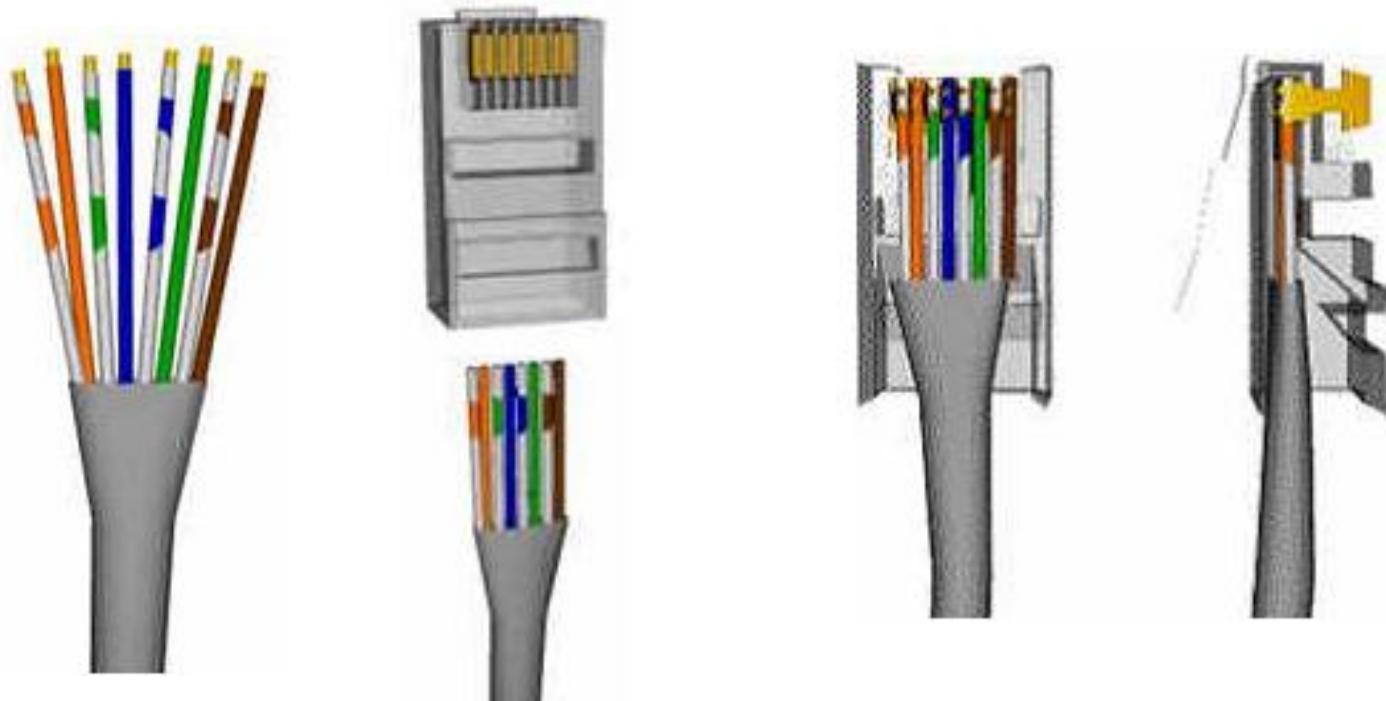

Jaringan Komputer Sederhana

Media Kabel UTP dan STP

Media Kabel UTP dan STP

Media Kabel UTP dan STP

Hub dan Switch

Adalah perangkat jaringan komputer yang berfungsi untuk menyatukan kabel-kabel network dari tiap-tiap workstation server atau perangkat lain.