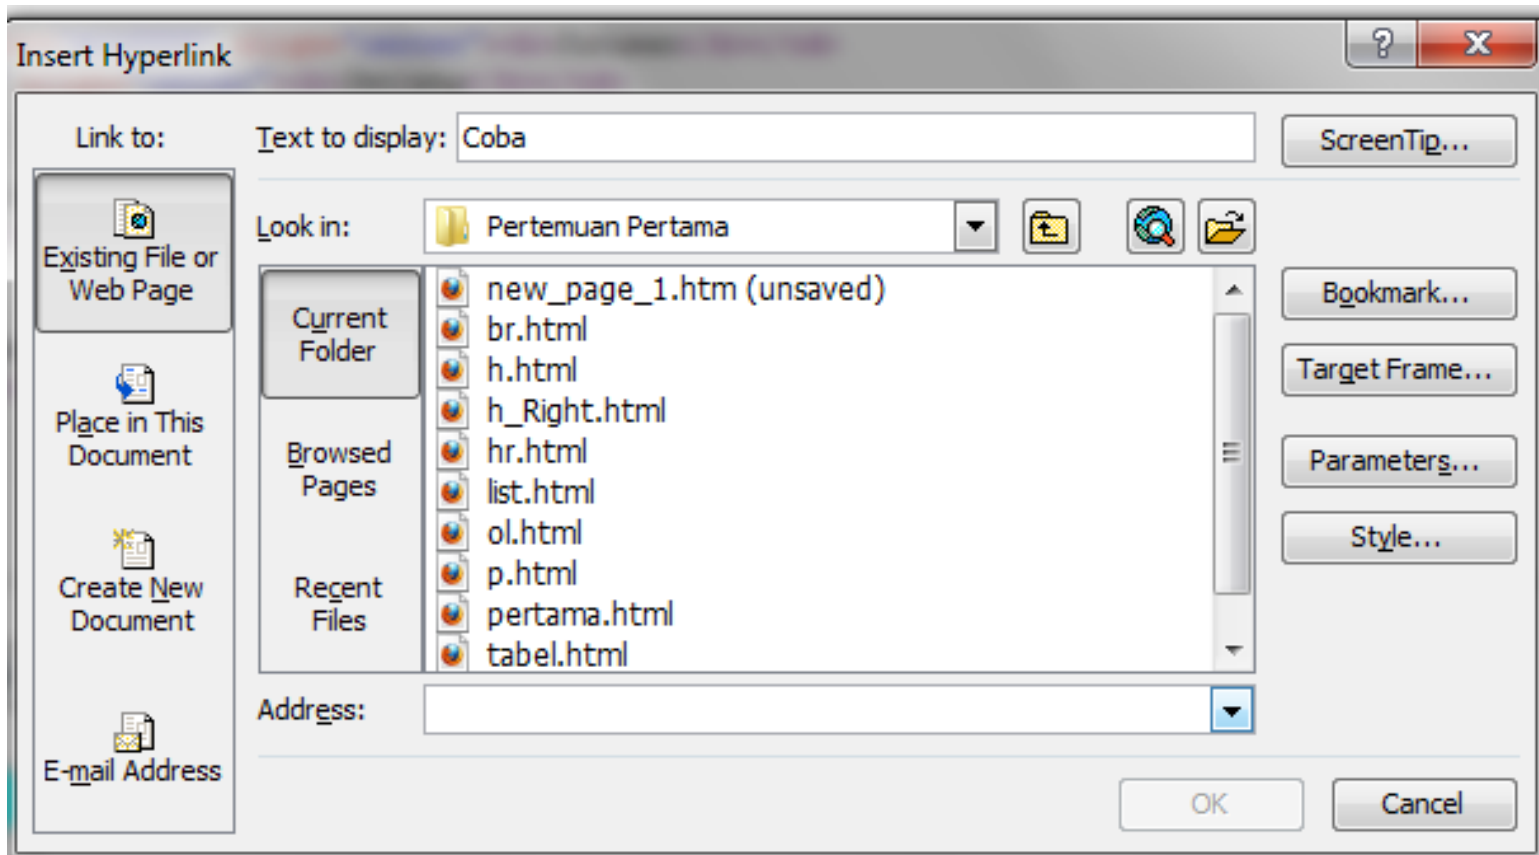

Hyperlink

- Pilih (Blok) Teks yang akan di buat Hyperlink
  Lakukan dengan dengan memilih Insert -> Hyperlink atau tekan Ctrl + K
- Kemudian pilih file atau tujuan Link