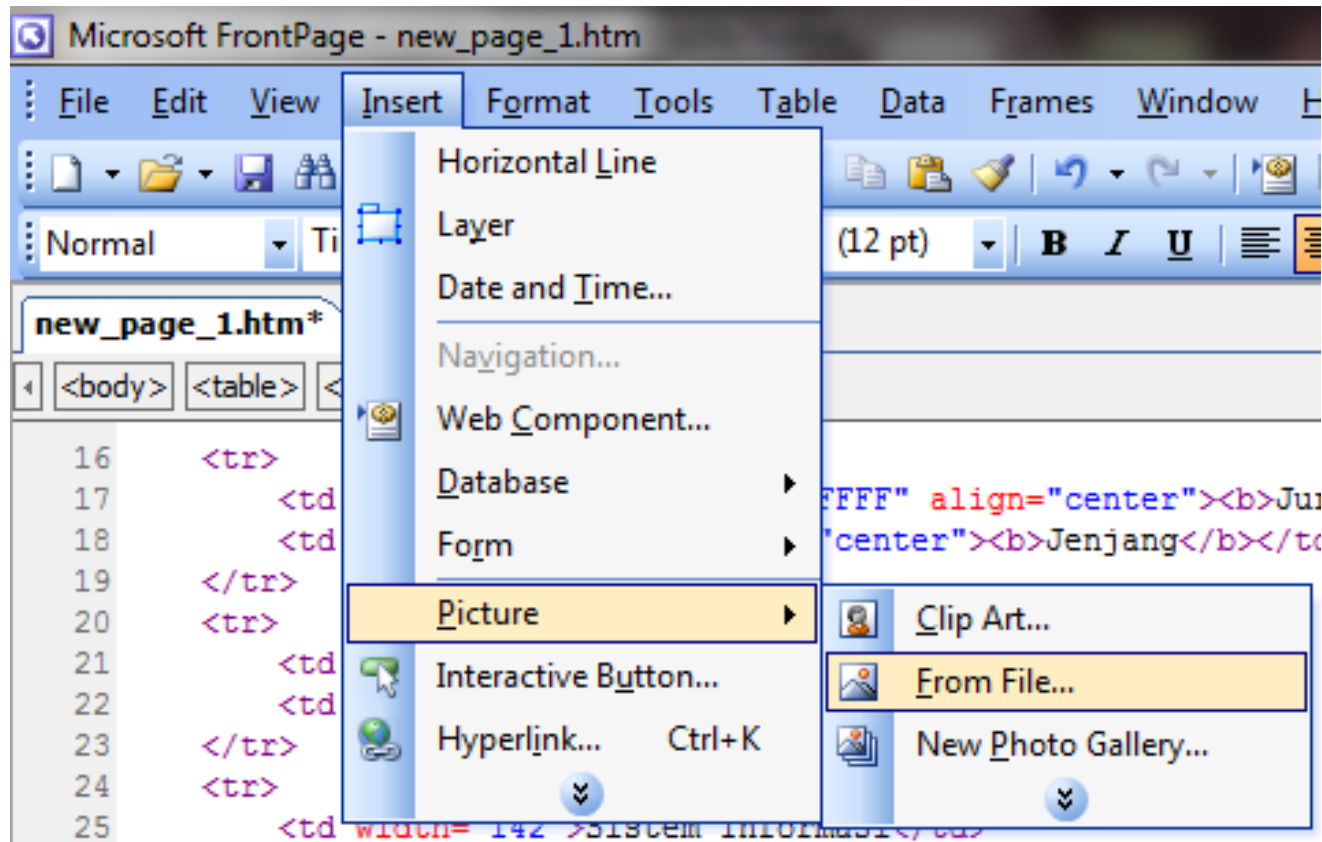

# Tampilan Awal Frontpage

Title Bar

Menu Bar

Toolbar  
Standar

Panel  
Views

Area  
Kerja

Task  
Panel

# Memasukkan Gambar

- Pilih Insert -> Picture -> From File  
Setelah itu pilih gambar yang akan digunakan